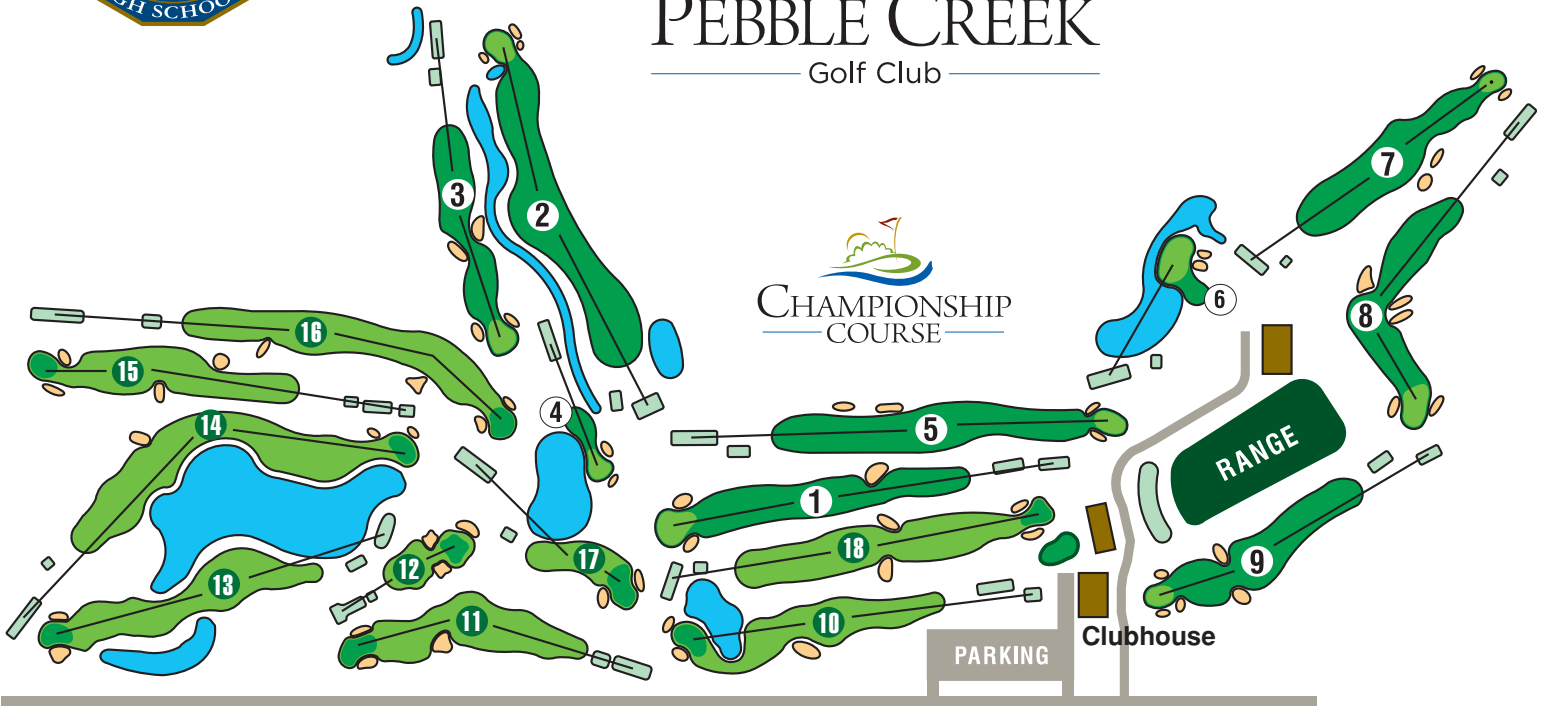

CALL OR ORDER ONLINE @ DAVANNIS.COM

Everyone Leaves Happy[®]

CLASS A TOURNAMENT

JUNE 13-14, 2024

PEBBLE CREEK
Golf Club

BOYS

HOLE	1	2	3	4	5	6	7	8	9	HOLE	1	2	3	4	5	6	7	8	9			
FRONT	420	500	352	165	490	150	355	370	320	3122	BACK	385	345	145	420	500	372	535	190	405	3297	6419
PAR	4	5	4	3	5	3	4	4	4	36	PAR	4	4	3	4	5	4	5	3	4	36	72
BOYS HCP	5	1	11	17	9	13	7	3	15		BOYS HCP	2	12	18	4	6	14	8	16	10		