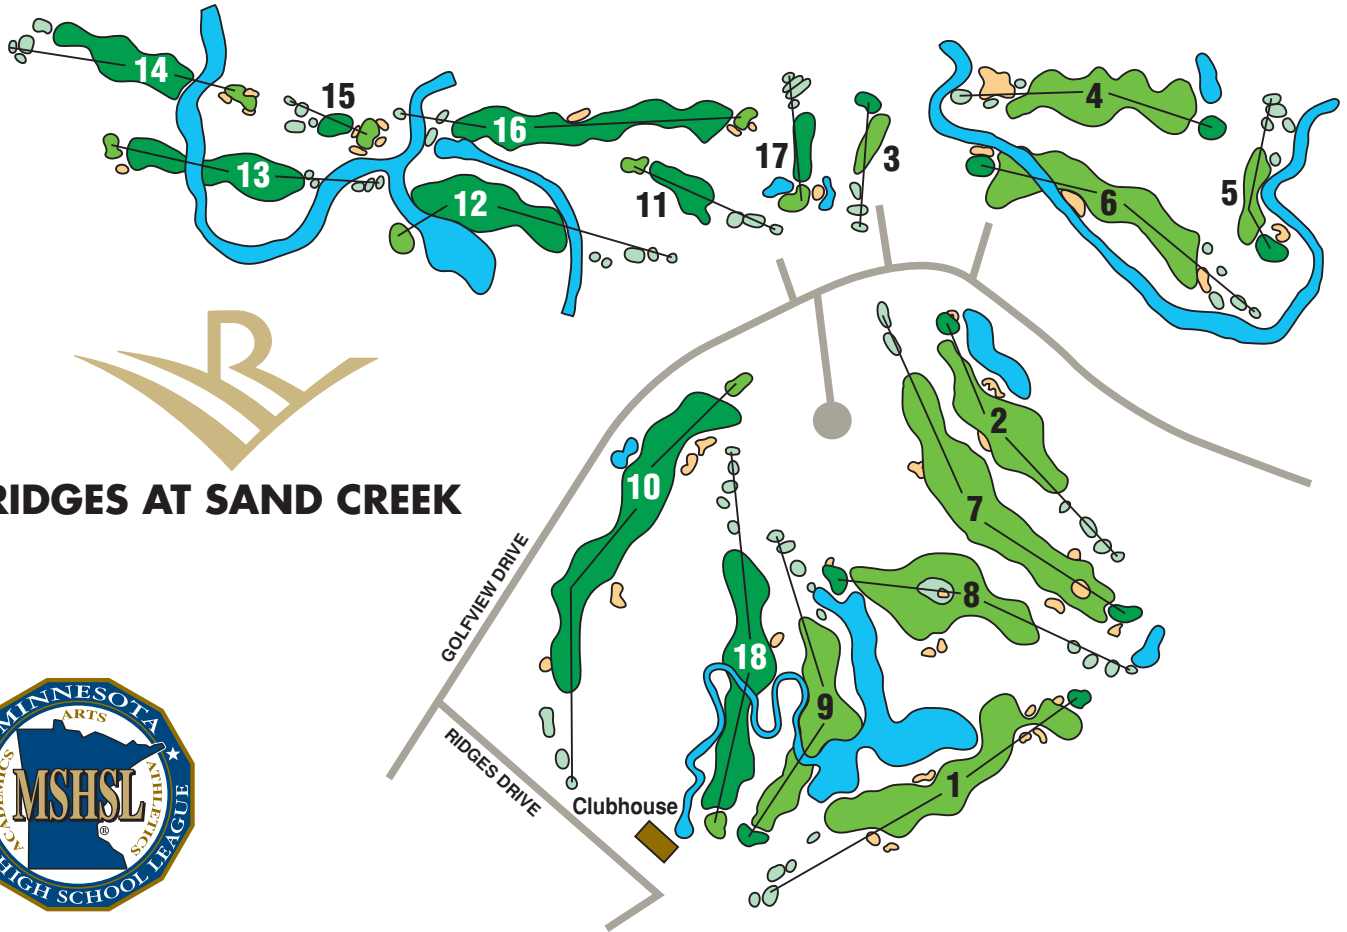

Prototype shown with options.

CLASS AA TOURNAMENT

JUNE 13-14, 2023

RIDGES AT SAND CREEK

BOYS

HOLE	1	2	3	4	5	6	7	8	9	HOLE	10	11	12	13	14	15	16	17	18			
FRONT	550	415	160	392	186	405	518	404	437	3467	BACK	573	170	364	444	311	121	537	154	516	3190	6657
PAR	5	4	3	4	3	4	5	4	4	36	PAR	5	3	4	4	3	5	3	5	36	72	
BOYS HCP	5	13	17	7	15	3	11	9	1		BOYS HCP	4	12	8	2	14	18	6	16	10		